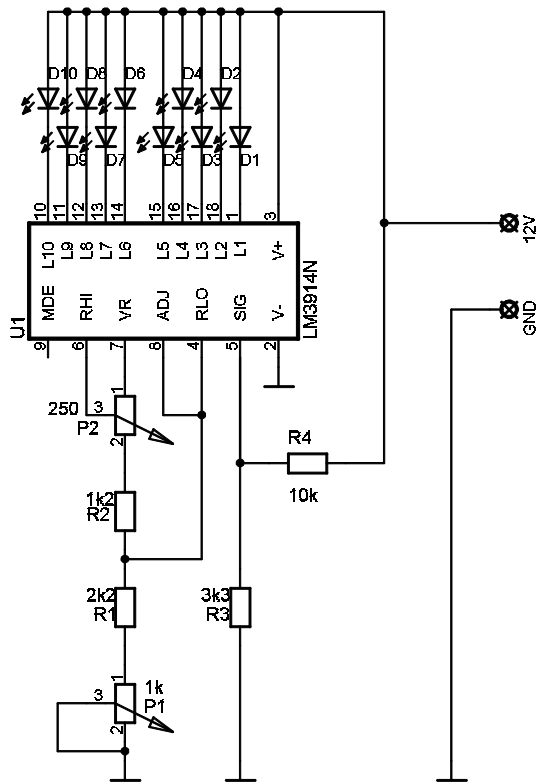

D1-D2 = rot  
 D3-D5 = gelb  
 D6-D8 = grün  
 D9 = gelb  
 D10 = rot

Entworfen von Marcus Pool  
[www.marcus-pool.de](http://www.marcus-pool.de)

TITLE: LM 3914

Document Number:

REV:

Date: 13.02.2004 22:20:32

Sheet: 1/1