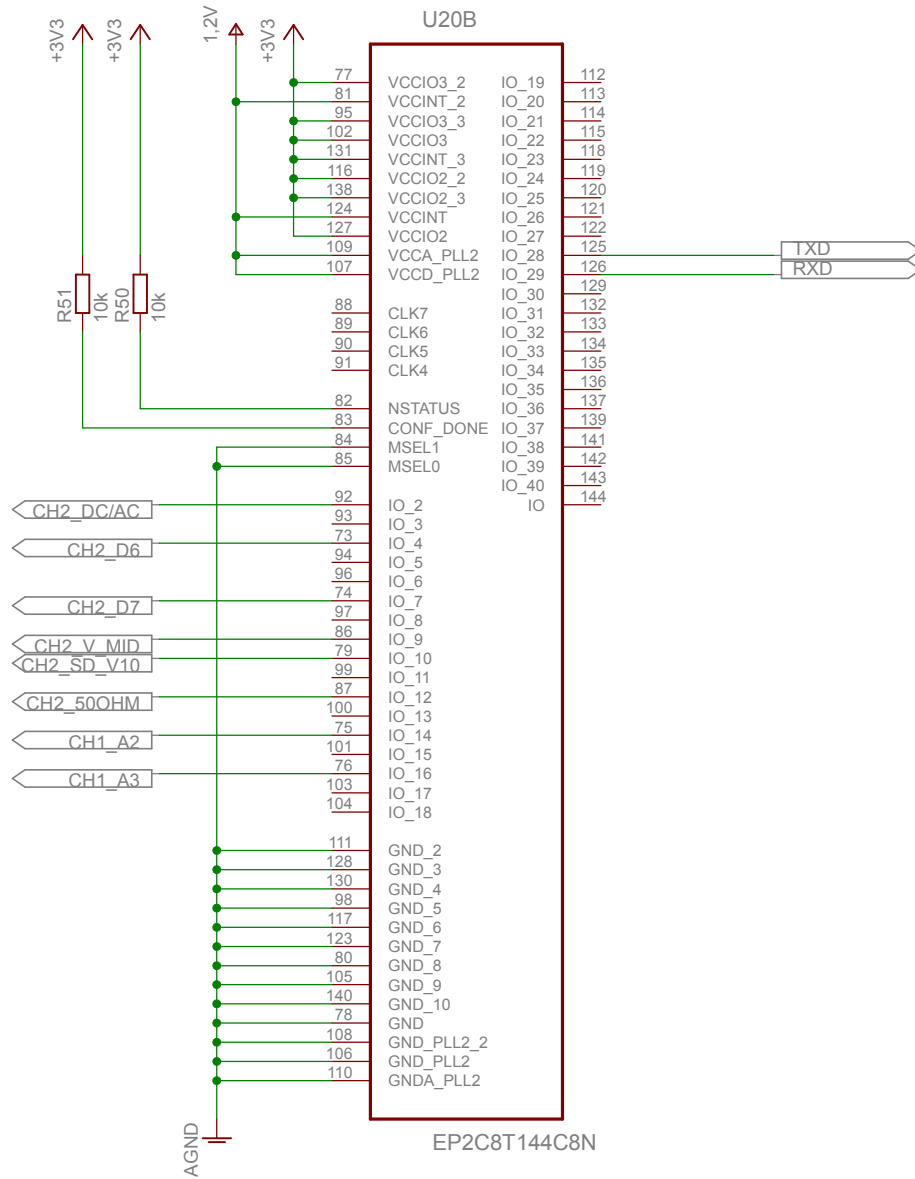

Date: 20.02.2014 21:20:17

Sheet: 3/11

TITLE: DSO_rev1_3_Eingänge	
Document Number:	REV:
Date: 20.02.2014 21:20:17	Sheet: 4/11

TITLE: DSO\_rev1\_3\_Eingänge

Document Number:

REV:

Date: 20.02.2014 21:20:17

Sheet: 6/11

TITLE: DSO\_rev1\_3\_Eingänge

Document Number:

REV:

Date: 20.02.2014 21:20:17

Sheet: 7/11

TITLE: DSO\_rev1\_3\_Eingänge

Document Number:

REV:

Date: 20.02.2014 21:20:17

Sheet: 8/11

TITLE: DSO_rev1_3_Eingänge	
Document Number:	REV:
Date: 20.02.2014 21:20:17	Sheet: 9/11

Entworfen von Marcus Pool <a href="http://www.Marcus-Pool.de">www.Marcus-Pool.de</a>	
TITLE: DSO_rev1_3_Eingänge	
Document Number:	REV: 1.0
Date: 20.02.2014 21:20:17	Sheet: 10/11

TITLE: DSO\_rev1\_3\_Eingänge

Document Number:

REV:

Date: 20.02.2014 21:20:17

Sheet: 11/11