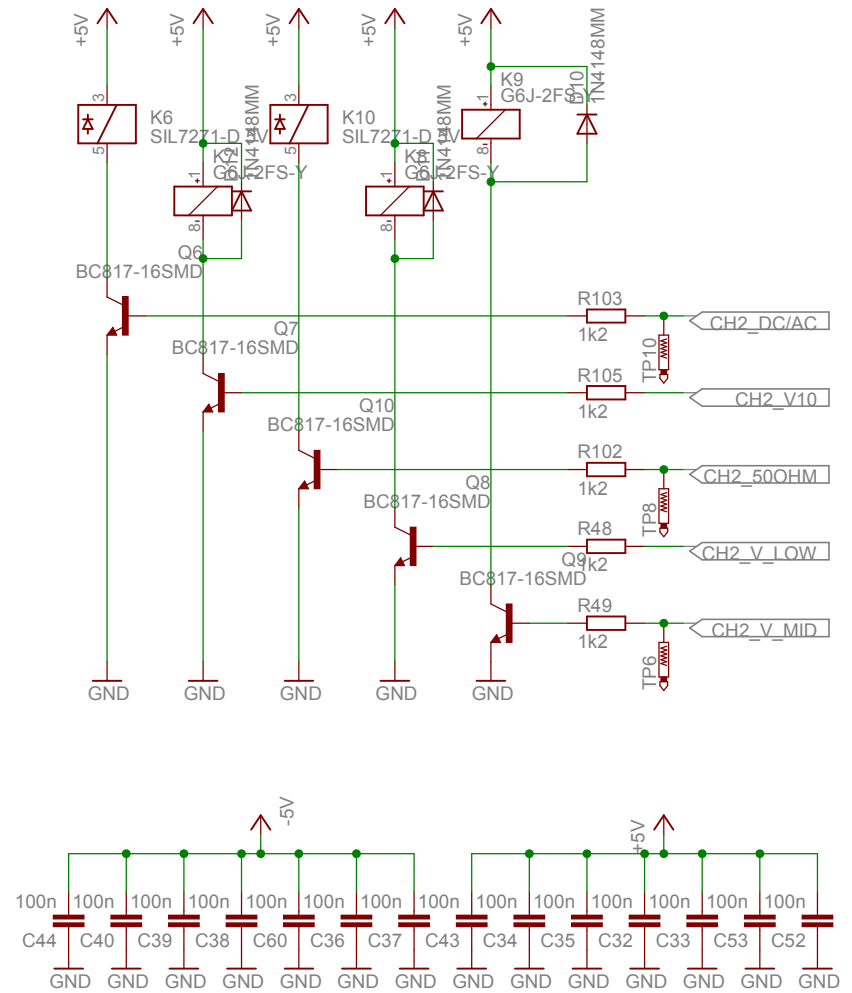

Date: 20.02.2014 21:20:17

Sheet: 3/11

TITLE: DSO_rev1_3_Eingänge	
Document Number:	REV:
Date: 20.02.2014 21:20:17	Sheet: 4/11

TITLE: DSO\_rev1\_3\_Eingänge

Document Number:

REV:

Date: 20.02.2014 21:20:17

Sheet: 6/11

TITLE: DSO\_rev1\_3\_Eingänge

Document Number:

REV:

Date: 20.02.2014 21:20:17

Sheet: 7/11

TITLE: DSO\_rev1\_3\_Eingänge

Document Number:

REV:

Date: 20.02.2014 21:20:17

Sheet: 8/11

TITLE: DSO_rev1_3_Eingänge	
Document Number:	REV:
Date: 20.02.2014 21:20:17	Sheet: 9/11

Entworfen von Marcus Pool <a href="http://www.Marcus-Pool.de">www.Marcus-Pool.de</a>	
TITLE: DSO_rev1_3_Eingänge	
Document Number:	REV: 1.0
Date: 20.02.2014 21:20:17	Sheet: 10/11