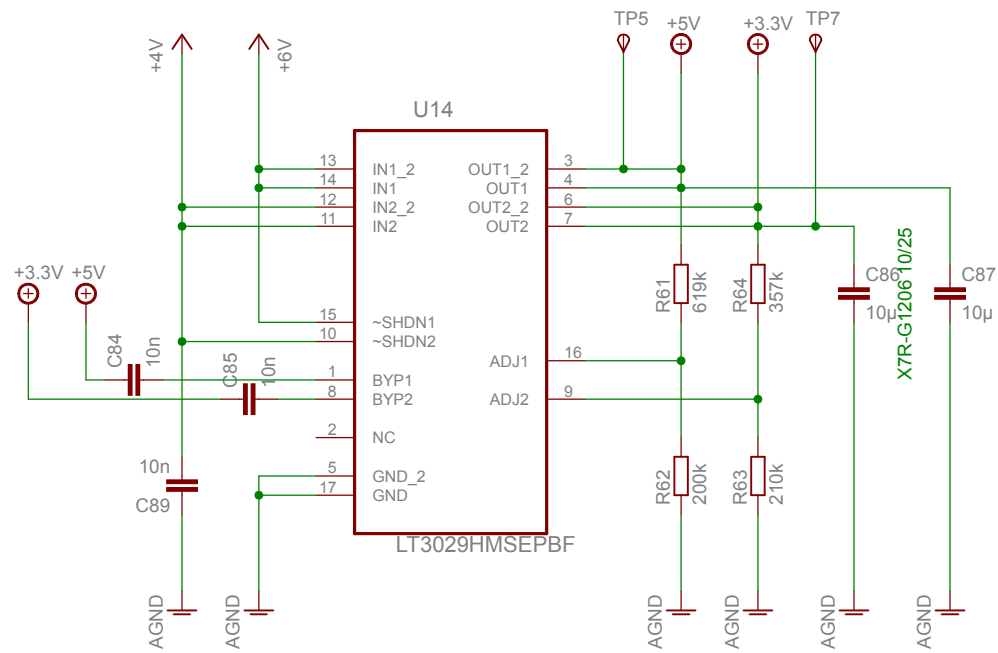

Date: 20.02.2014 21:20:17

Sheet: 8/11

TITLE: DSO_rev1_3_Eingänge	
Document Number:	REV:
Date: 20.02.2014 21:20:17	Sheet: 9/11

Entworfen von Marcus Pool <a href="http://www.Marcus-Pool.de">www.Marcus-Pool.de</a>	
TITLE: DSO_rev1_3_Eingänge	
Document Number:	REV: 1.0
Date: 20.02.2014 21:20:17	Sheet: 10/11

TITLE: DSO\_rev1\_3\_Eingänge

Document Number:

REV:

Date: 20.02.2014 21:20:17

Sheet: 11/11