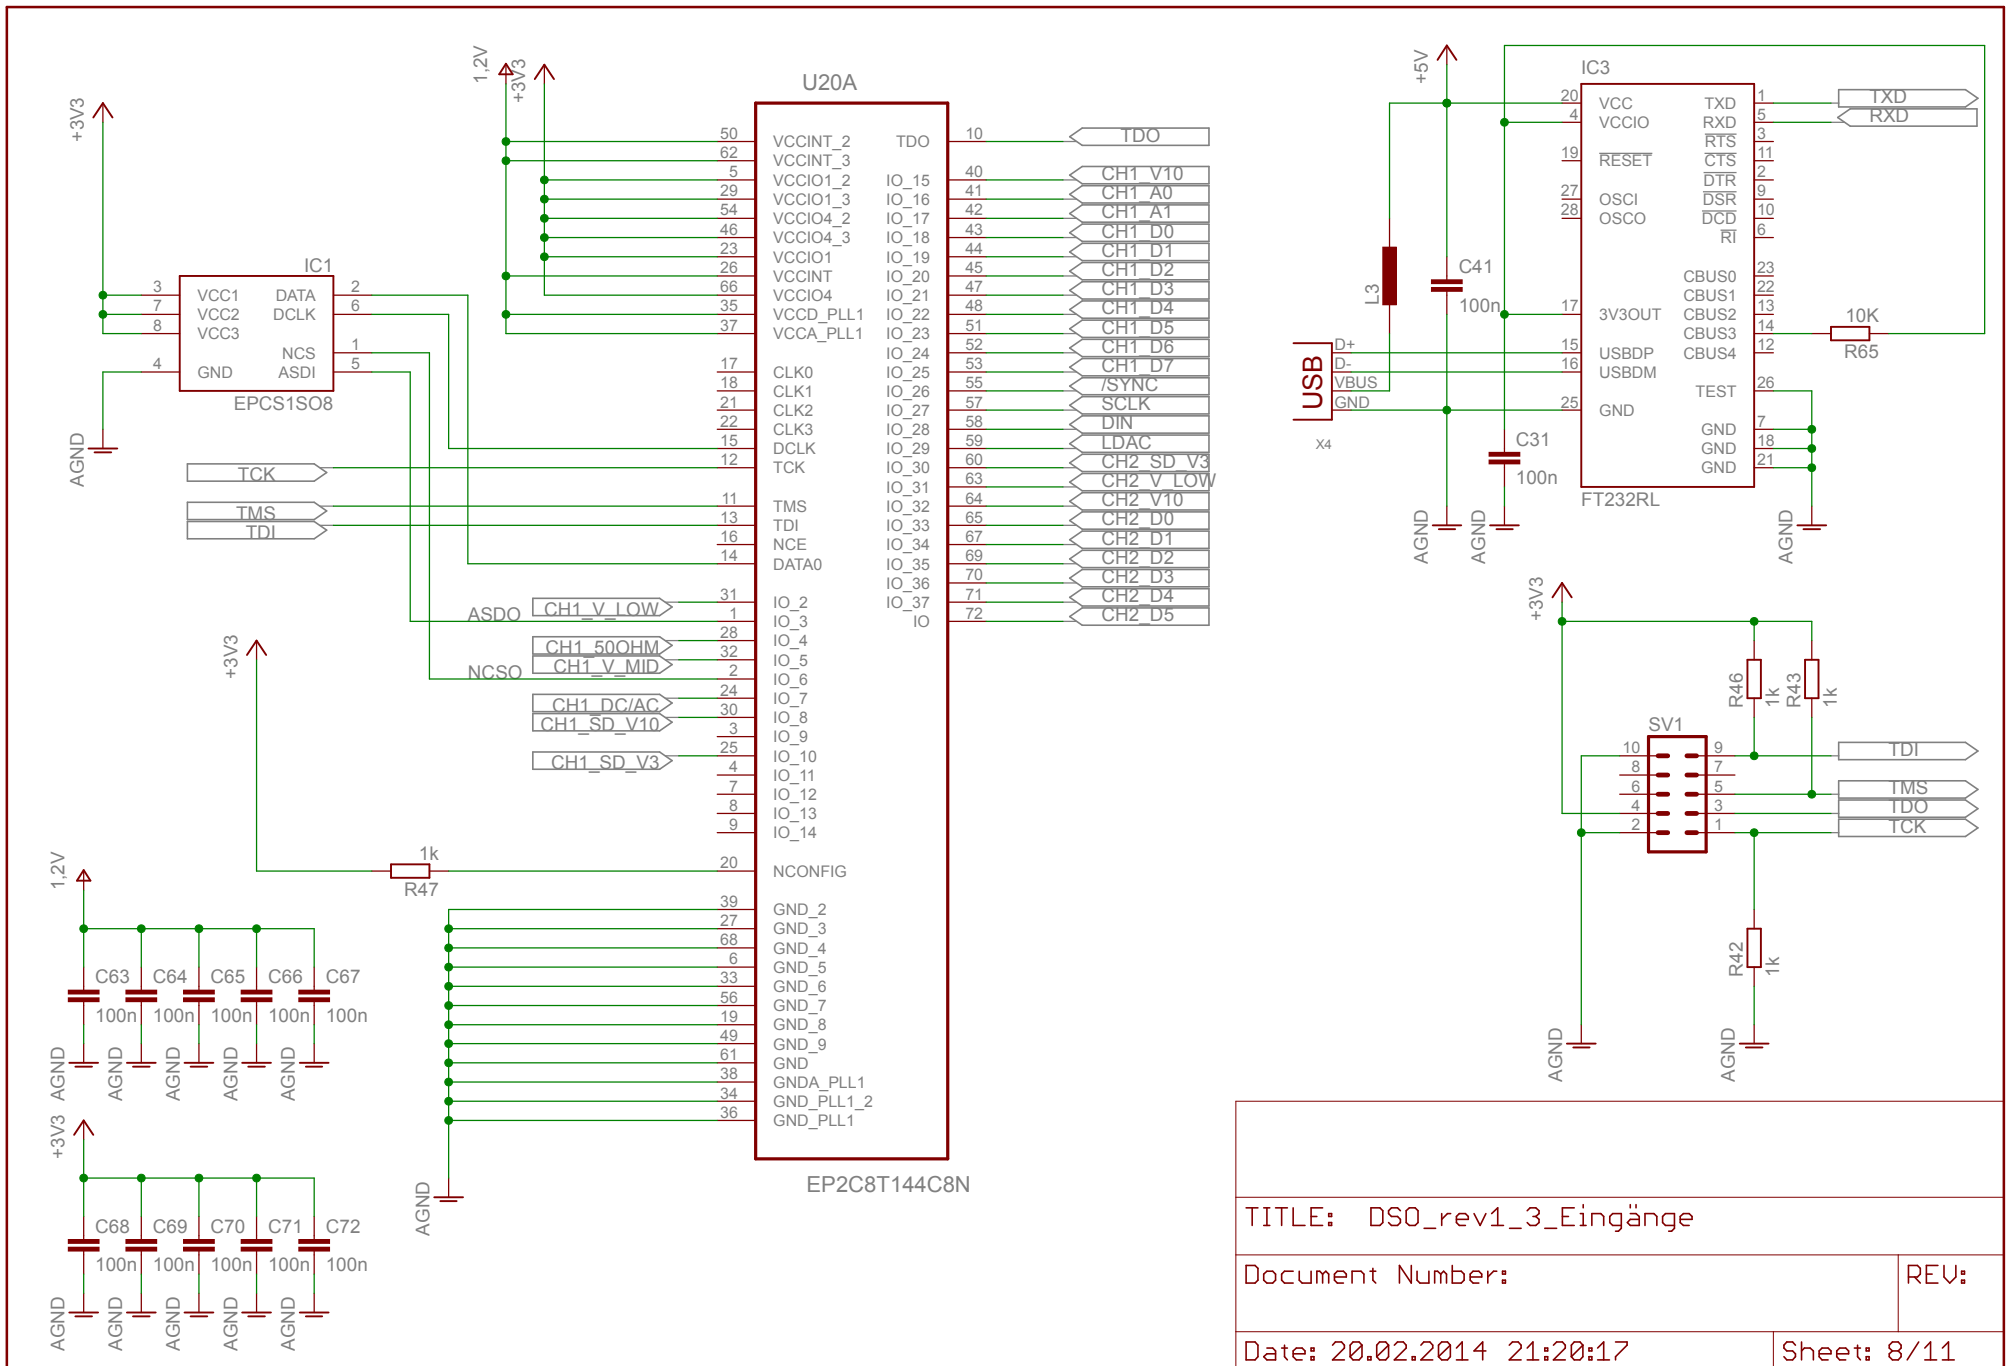

Date: 20.02.2014 21:20:17

Sheet: 3/11

TITLE: DSO_rev1_3_Eingänge	
Document Number:	REV:
Date: 20.02.2014 21:20:17	Sheet: 4/11

TITLE: DSO\_rev1\_3\_Eingänge

Document Number:

REV:

Date: 20.02.2014 21:20:17

Sheet: 6/11

TITLE: DSO\_rev1\_3\_Eingänge

Document Number:

REV:

Date: 20.02.2014 21:20:17

Sheet: 7/11

TITLE: DSO\_rev1\_3\_Eingänge

Document Number:

REV:

Date: 20.02.2014 21:20:17

Sheet: 8/11

TITLE: DSO_rev1_3_Eingänge	
Document Number:	REV:
Date: 20.02.2014 21:20:17	Sheet: 9/11

Entworfen von Marcus Pool <a href="http://www.Marcus-Pool.de">www.Marcus-Pool.de</a>	
TITLE: DSO_rev1_3_Eingänge	
Document Number:	REV: 1.0
Date: 20.02.2014 21:20:17	Sheet: 10/11

TITLE: DSO\_rev1\_3\_Eingänge

Document Number:

REV:

Date: 20.02.2014 21:20:17

Sheet: 11/11