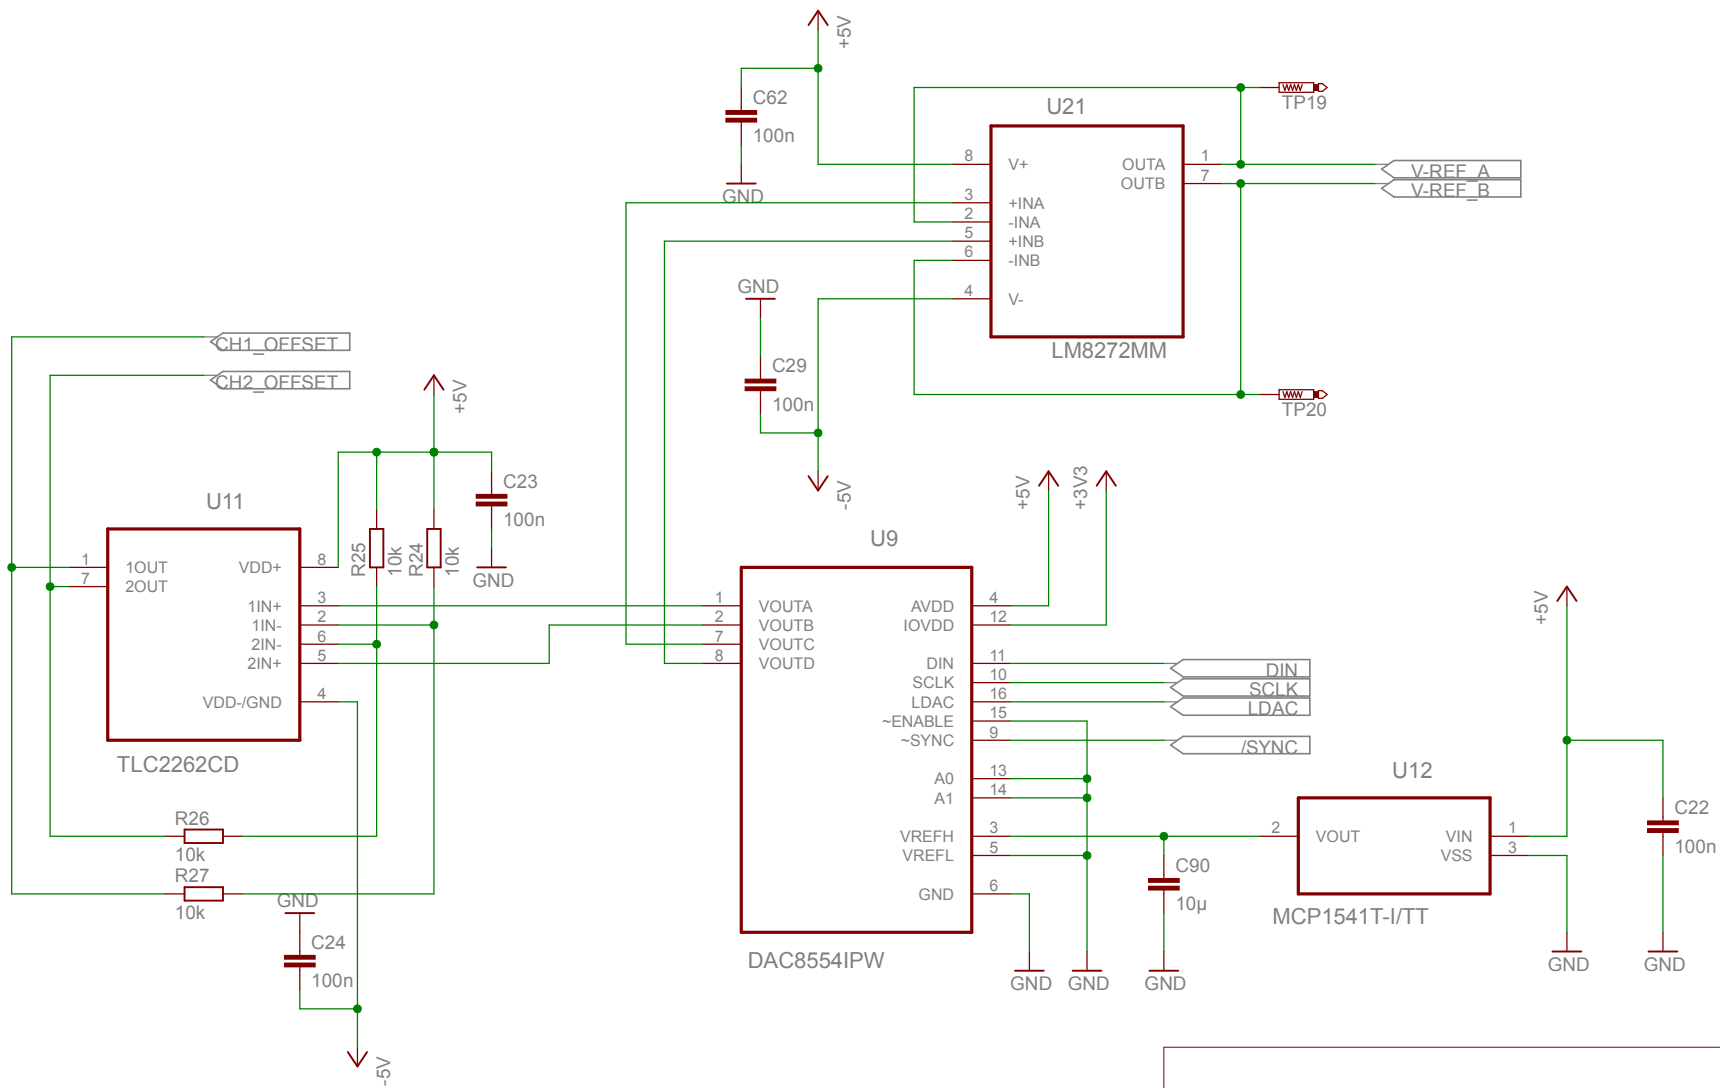

TITLE: DSO\_rev1\_3\_Eingänge

Document Number:

REV:

Date: 20.02.2014 21:20:17

Sheet: 2/11

TITLE: DSO\_rev1\_3\_Eingänge

Document Number:

REV:

Date: 20.02.2014 21:20:17

Sheet: 3/11

TITLE: DSO_rev1_3_Eingänge	
Document Number:	REV:
Date: 20.02.2014 21:20:17	Sheet: 4/11

TITLE: DSO\_rev1\_3\_Eingänge

Document Number:

REV:

Date: 20.02.2014 21:20:17

Sheet: 6/11

Date: 20.02.2014 21:20:17

Sheet: 8/11

TITLE: DSO_rev1_3_Eingänge	
Document Number:	REV:
Date: 20.02.2014 21:20:17	Sheet: 9/11

Entworfen von Marcus Pool <a href="http://www.Marcus-Pool.de">www.Marcus-Pool.de</a>	
TITLE: DSO_rev1_3_Eingänge	
Document Number:	REV: 1.0
Date: 20.02.2014 21:20:17	Sheet: 10/11

TITLE: DSO\_rev1\_3\_Eingänge

Document Number:

REV:

Date: 20.02.2014 21:20:17

Sheet: 11/11