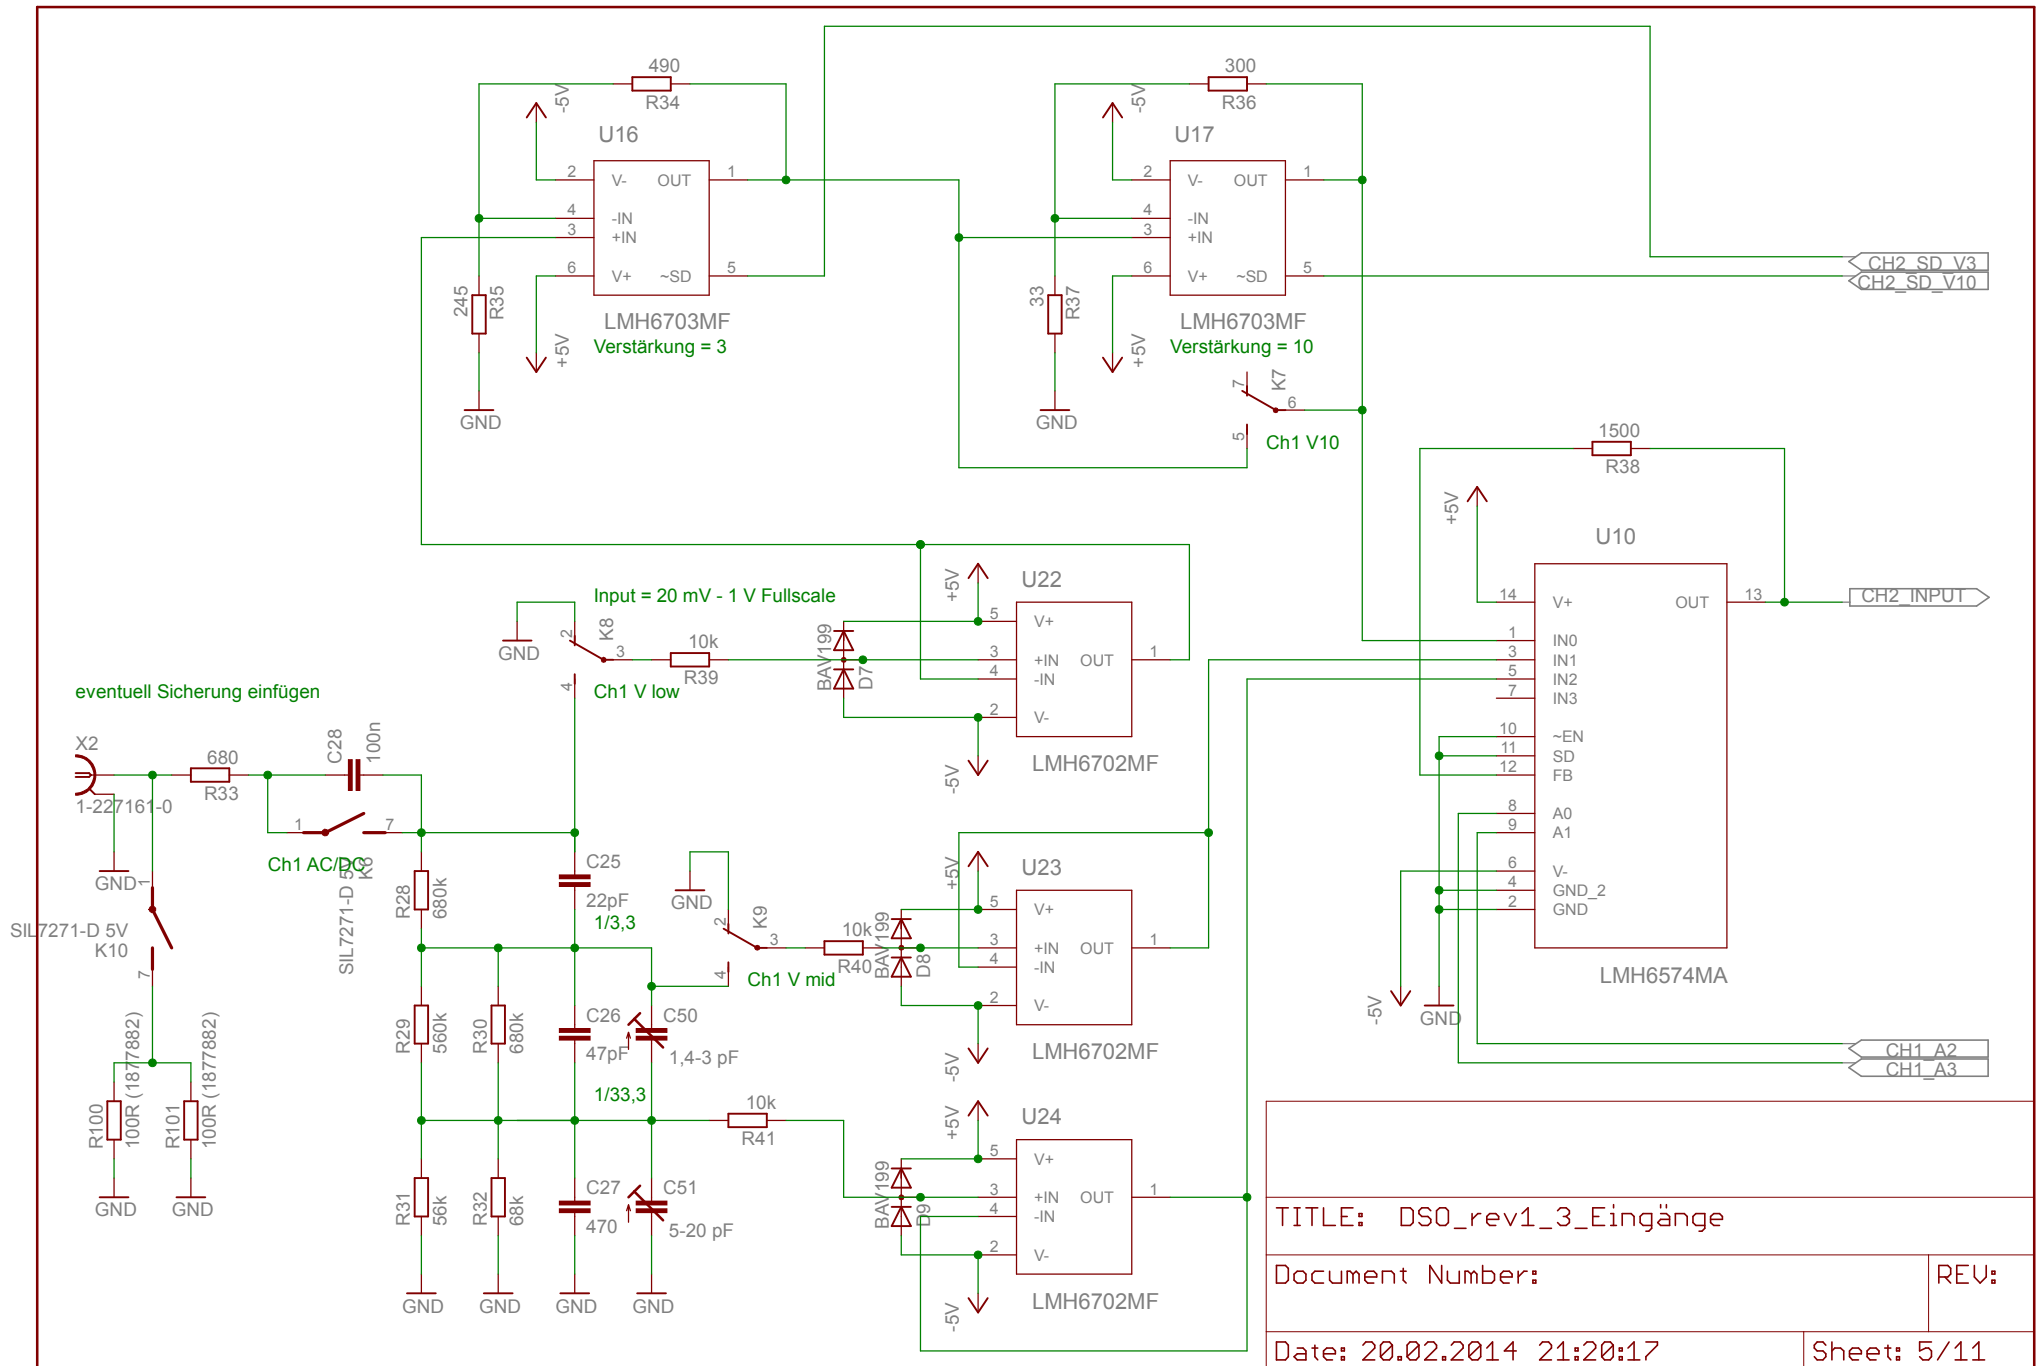

TITLE: DSO\_rev1\_3\_Eingänge

Document Number:

REV:

Date: 20.02.2014 21:20:17

Sheet: 2/11

TITLE: DSO\_rev1\_3\_Eingänge

Document Number:

REV:

Date: 20.02.2014 21:20:17

Sheet: 3/11

TITLE: DSO_rev1_3_Eingänge	
Document Number:	REV:
Date: 20.02.2014 21:20:17	Sheet: 4/11

TITLE: DSO\_rev1\_3\_Eingänge

Document Number:

REV:

Date: 20.02.2014 21:20:17

Sheet: 6/11

Date: 20.02.2014 21:20:17

Sheet: 8/11

TITLE: DSO_rev1_3_Eingänge	
Document Number:	REV:
Date: 20.02.2014 21:20:17	Sheet: 9/11

Entworfen von Marcus Pool <a href="http://www.Marcus-Pool.de">www.Marcus-Pool.de</a>	
TITLE: DSO_rev1_3_Eingänge	
Document Number:	REV: 1.0
Date: 20.02.2014 21:20:17	Sheet: 10/11

TITLE: DSO\_rev1\_3\_Eingänge

Document Number:

REV:

Date: 20.02.2014 21:20:17

Sheet: 11/11