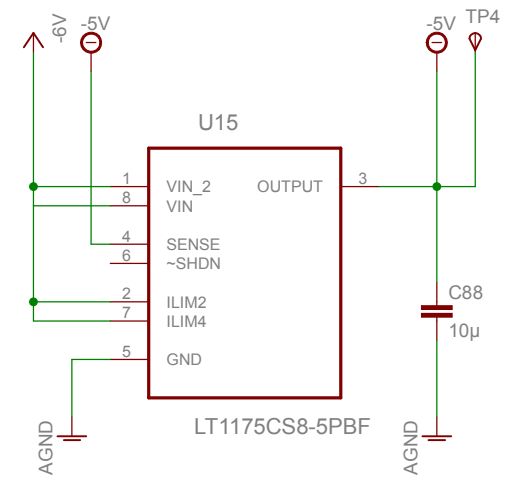

Date: 20.02.2014 21:20:17

Sheet: 8/11

TITLE: DSO_rev1_3_Eingänge	
Document Number:	REV:
Date: 20.02.2014 21:20:17	Sheet: 9/11

Entworfen von Marcus Pool <a href="http://www.Marcus-Pool.de">www.Marcus-Pool.de</a>	
TITLE: DSO_rev1_3_Eingänge	
Document Number:	REV: 1.0
Date: 20.02.2014 21:20:17	Sheet: 10/11