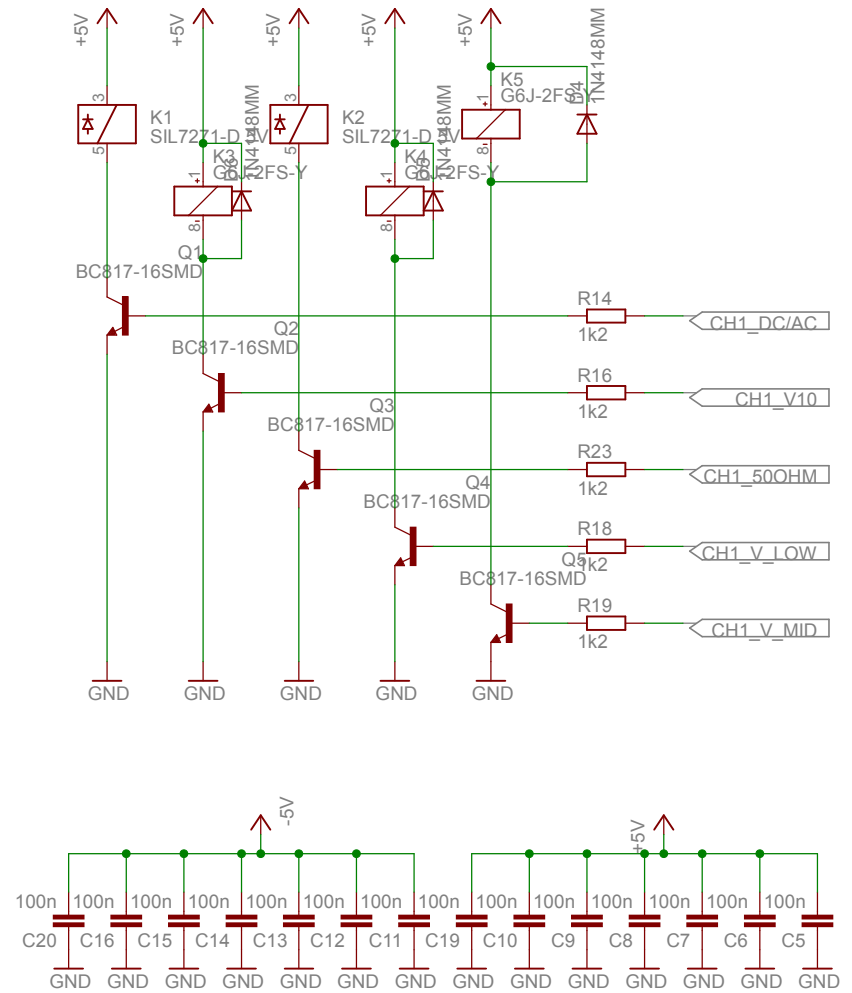

TITLE: DSO_rev1_3_Eingänge

Document Number:

REV:

Date: 20.02.2014 21:20:17

Sheet: 3/11