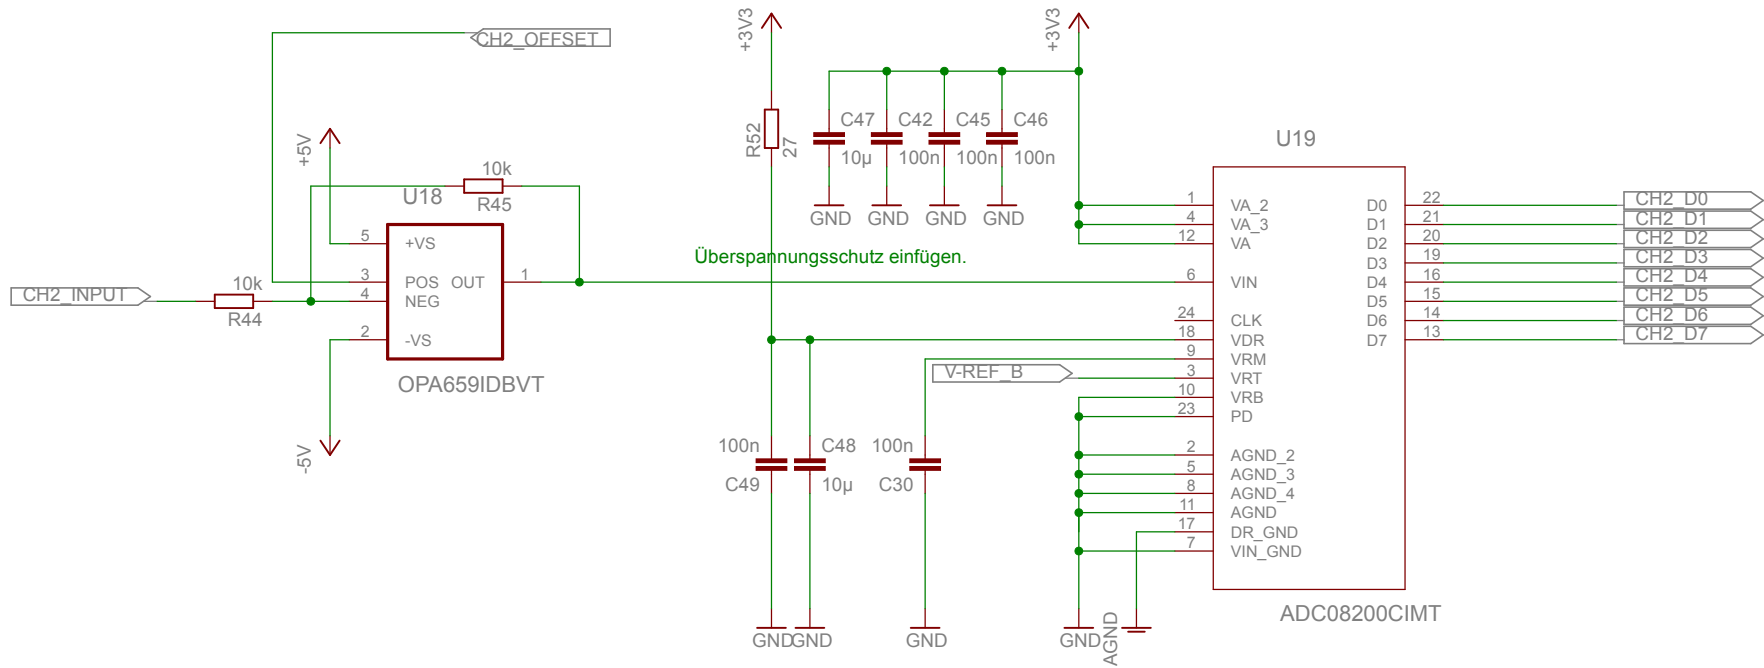

Date: 20.02.2014 21:20:17

Sheet: 3/11

TITLE: DSO_rev1_3_Eingänge	
Document Number:	REV:
Date: 20.02.2014 21:20:17	Sheet: 4/11

TITLE: DSO\_rev1\_3\_Eingänge

Document Number:

REV:

Date: 20.02.2014 21:20:17

Sheet: 6/11

Date: 20.02.2014 21:20:17

Sheet: 8/11

TITLE: DSO_rev1_3_Eingänge	
Document Number:	REV:
Date: 20.02.2014 21:20:17	Sheet: 9/11

Entworfen von Marcus Pool <a href="http://www.Marcus-Pool.de">www.Marcus-Pool.de</a>	
TITLE: DSO_rev1_3_Eingänge	
Document Number:	REV: 1.0
Date: 20.02.2014 21:20:17	Sheet: 10/11