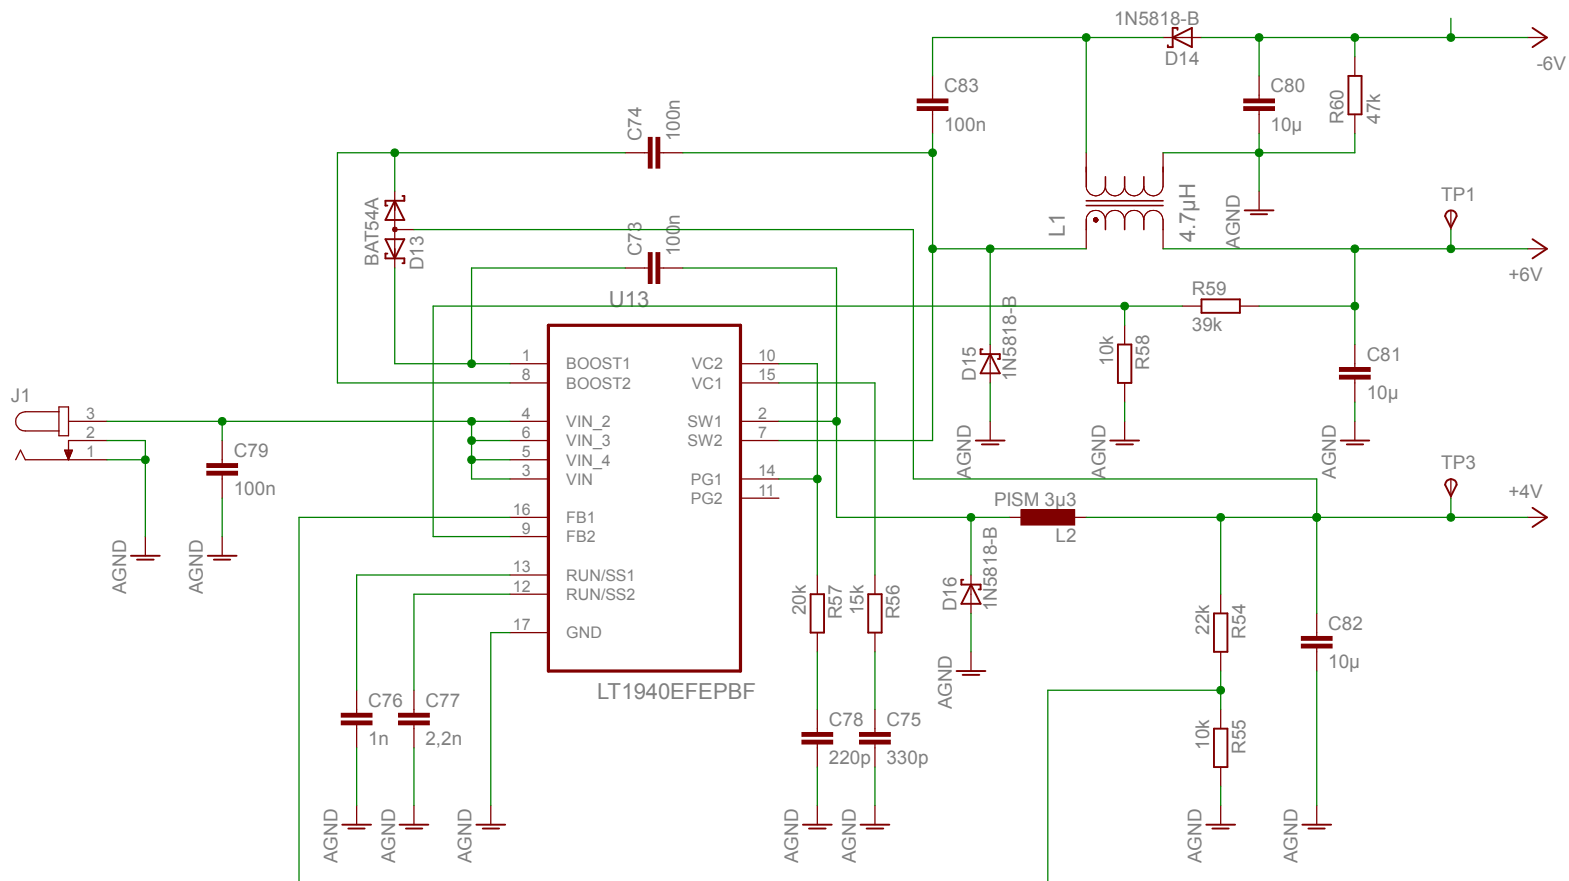

TITLE: DSO\_rev1\_3\_Eingänge

Document Number:

REV:

Date: 20.02.2014 21:20:17

Sheet: 7/11

TITLE: DSO\_rev1\_3\_Eingänge

Document Number:

REV:

Date: 20.02.2014 21:20:17

Sheet: 8/11

TITLE: DSO_rev1_3_Eingänge	
Document Number:	REV:
Date: 20.02.2014 21:20:17	Sheet: 9/11

Entworfen von Marcus Pool <a href="http://www.Marcus-Pool.de">www.Marcus-Pool.de</a>	
TITLE: DSO_rev1_3_Eingänge	
Document Number:	REV: 1.0
Date: 20.02.2014 21:20:17	Sheet: 10/11

TITLE: DSO\_rev1\_3\_Eingänge

Document Number:

REV:

Date: 20.02.2014 21:20:17

Sheet: 11/11